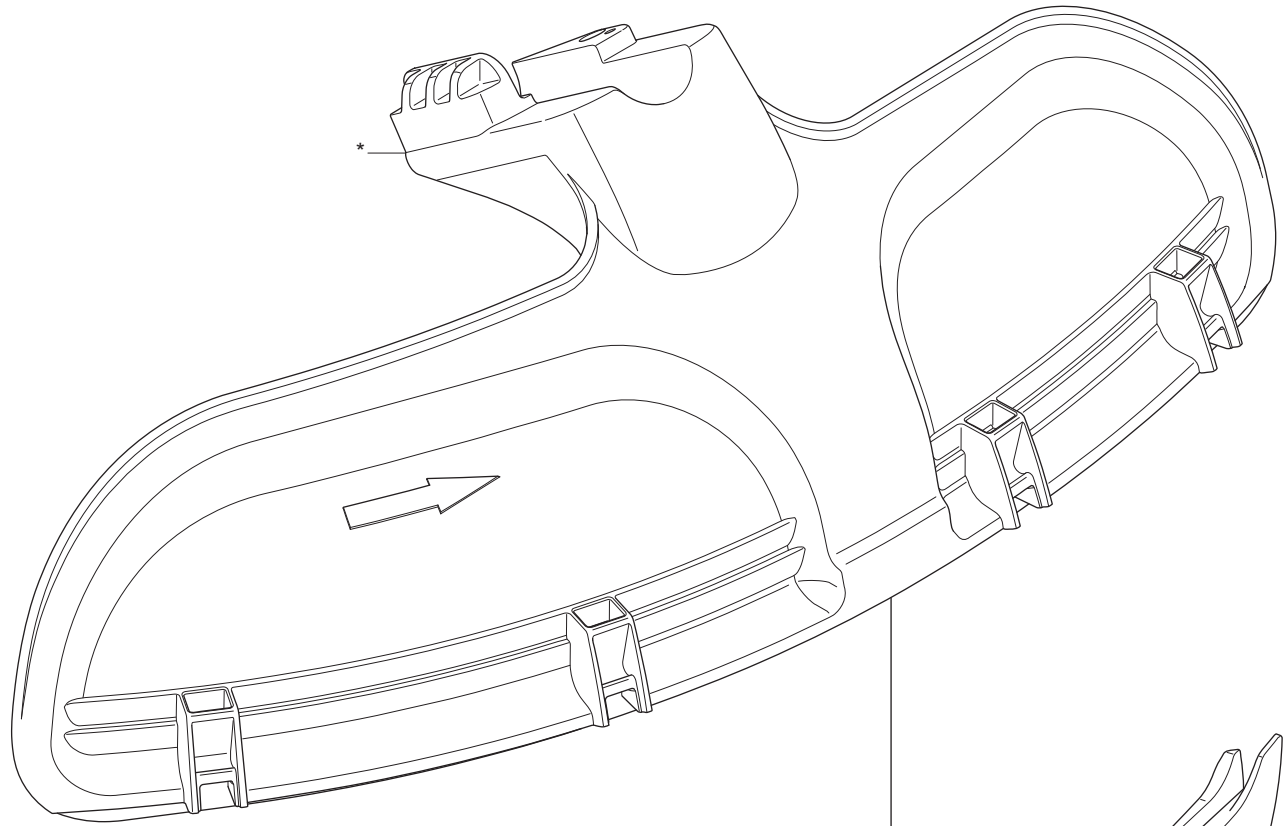

Q

*compl 503 28 31-20 (ZAMA C1Q-EL30)

Zama C1Q-EL30

① 531 00 45-52
Set of gaskets
Dichtungssatz
Jeu de joints
Juego de juntas
Packningssatz

R

*compl 537 33 16-01

537 39 63-01*

503 21 07-16