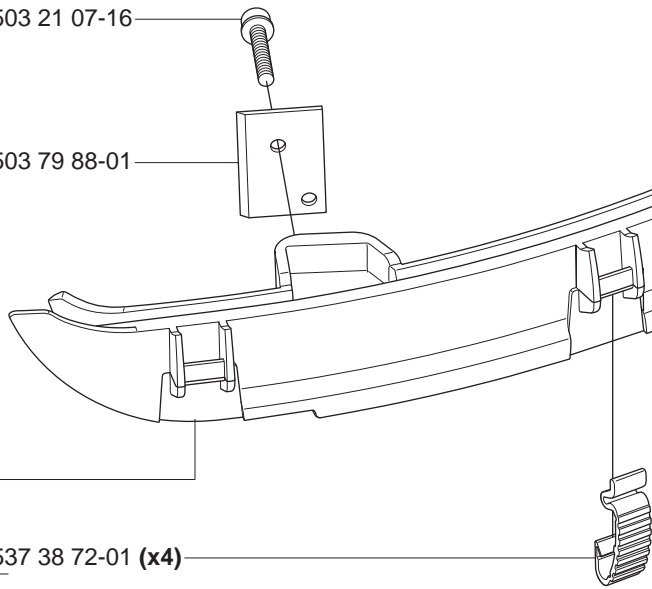

537 39 63-01*

503 21 07-16

503 79 88-01

537 38 72-01 (x4)