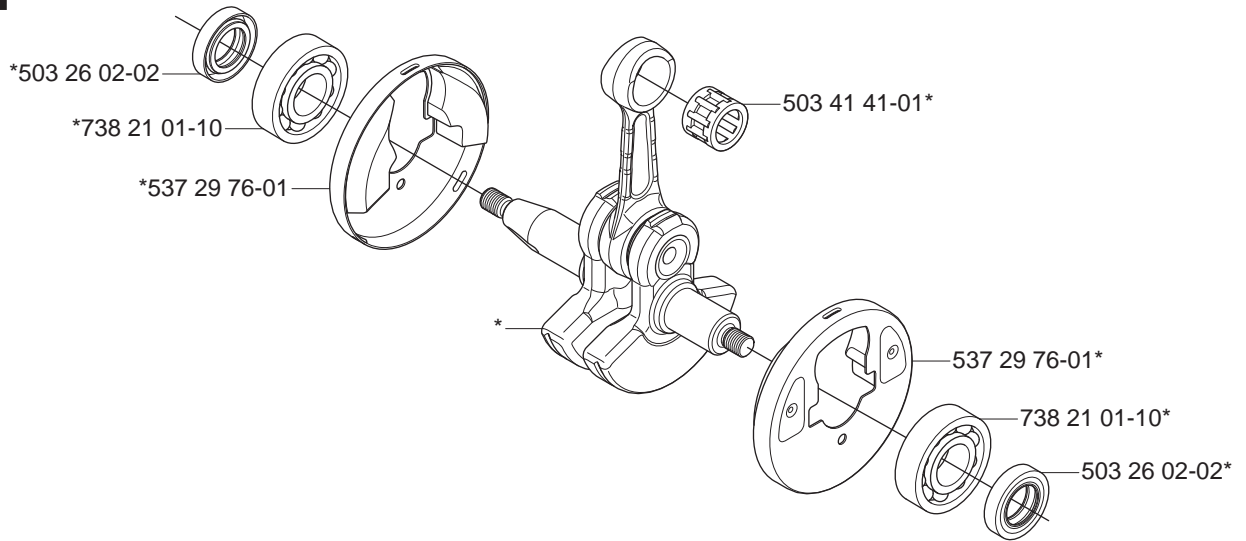

537 34 90-01

537 38 72-01 (x2)

L

M

****compl 544 03 95-01 335Rx**

***compl 544 03 94-01 333R**

N *compl 544 03 90-01

P *compl 544 03 89-01

Q

*compl 503 28 31-20 (ZAMA C1Q-EL30)

Zama C1Q-EL30

① 531 00 45-52
Set of gaskets
Dichtungssatz
Jeu de joints
Juego de juntas
Packningssatz

R

*compl 537 33 16-01

537 39 63-01*

503 21 07-16