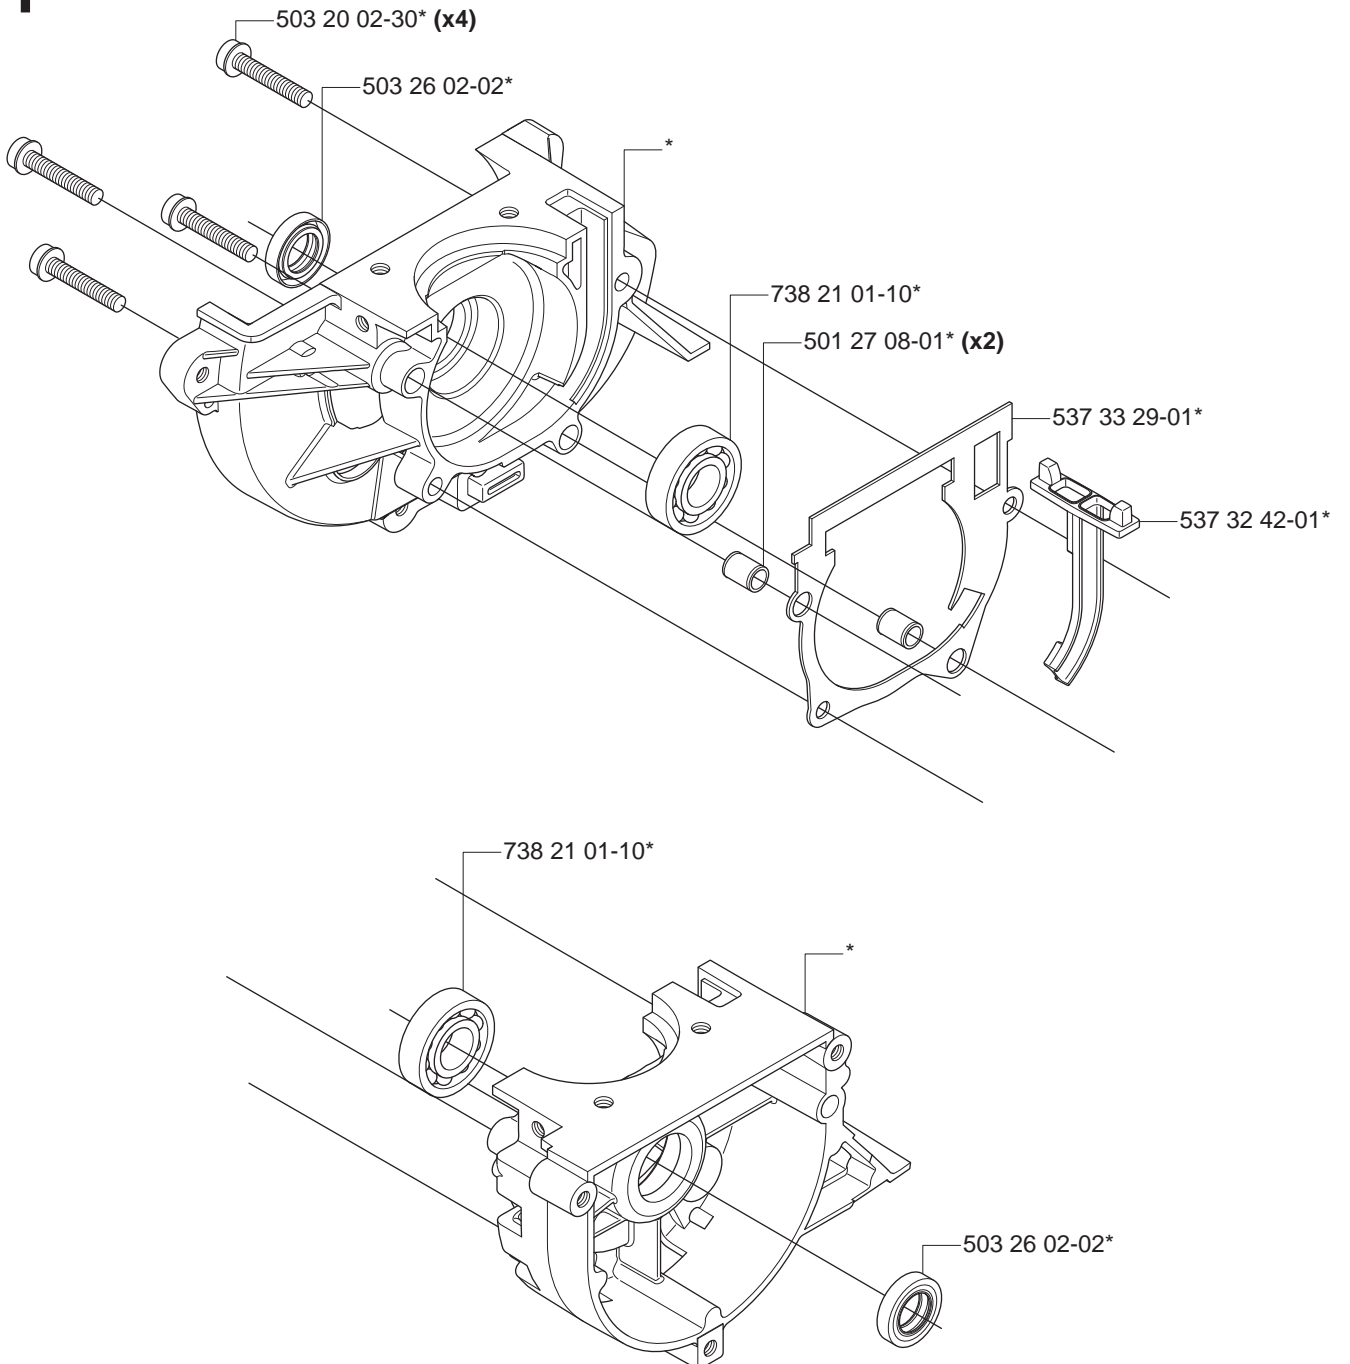

537 34 90-01

537 38 72-01 (x2)

L

M

****compl 544 03 95-01 335Rx**

***compl 544 03 94-01 333R**

N *compl 544 03 90-01

P *compl 544 03 89-01

Q

*compl 503 28 31-20 (ZAMA C1Q-EL30)

Zama C1Q-EL30

① 531 00 45-52
Set of gaskets
Dichtungssatz
Jeu de joints
Juego de juntas
Packningssatz

R

*compl 537 33 16-01

537 39 63-01*

503 21 07-16