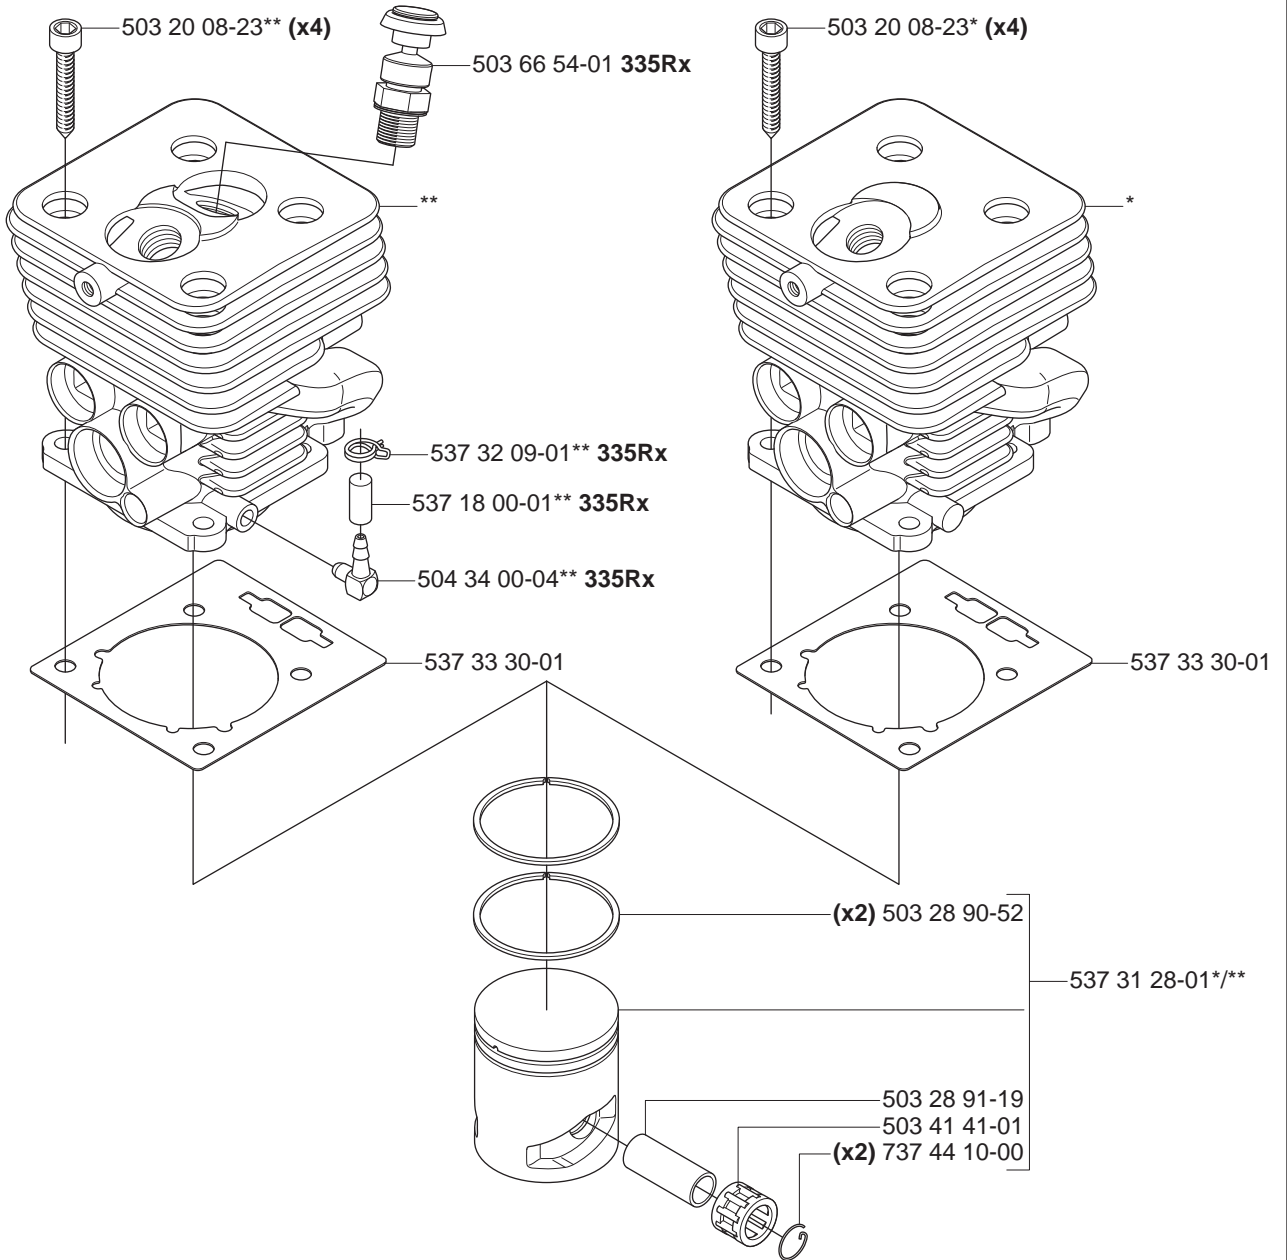

537 34 90-01

537 38 72-01 (x2)

L

M

****compl 544 03 95-01 335Rx**

***compl 544 03 94-01 333R**

N *compl 544 03 90-01

P *compl 544 03 89-01

Q

*compl 503 28 31-20 (ZAMA C1Q-EL30)

Zama C1Q-EL30

① 531 00 45-52
Set of gaskets
Dichtungssatz
Jeu de joints
Juego de juntas
Packningssatz

R

*compl 537 33 16-01

537 39 63-01*

503 21 07-16